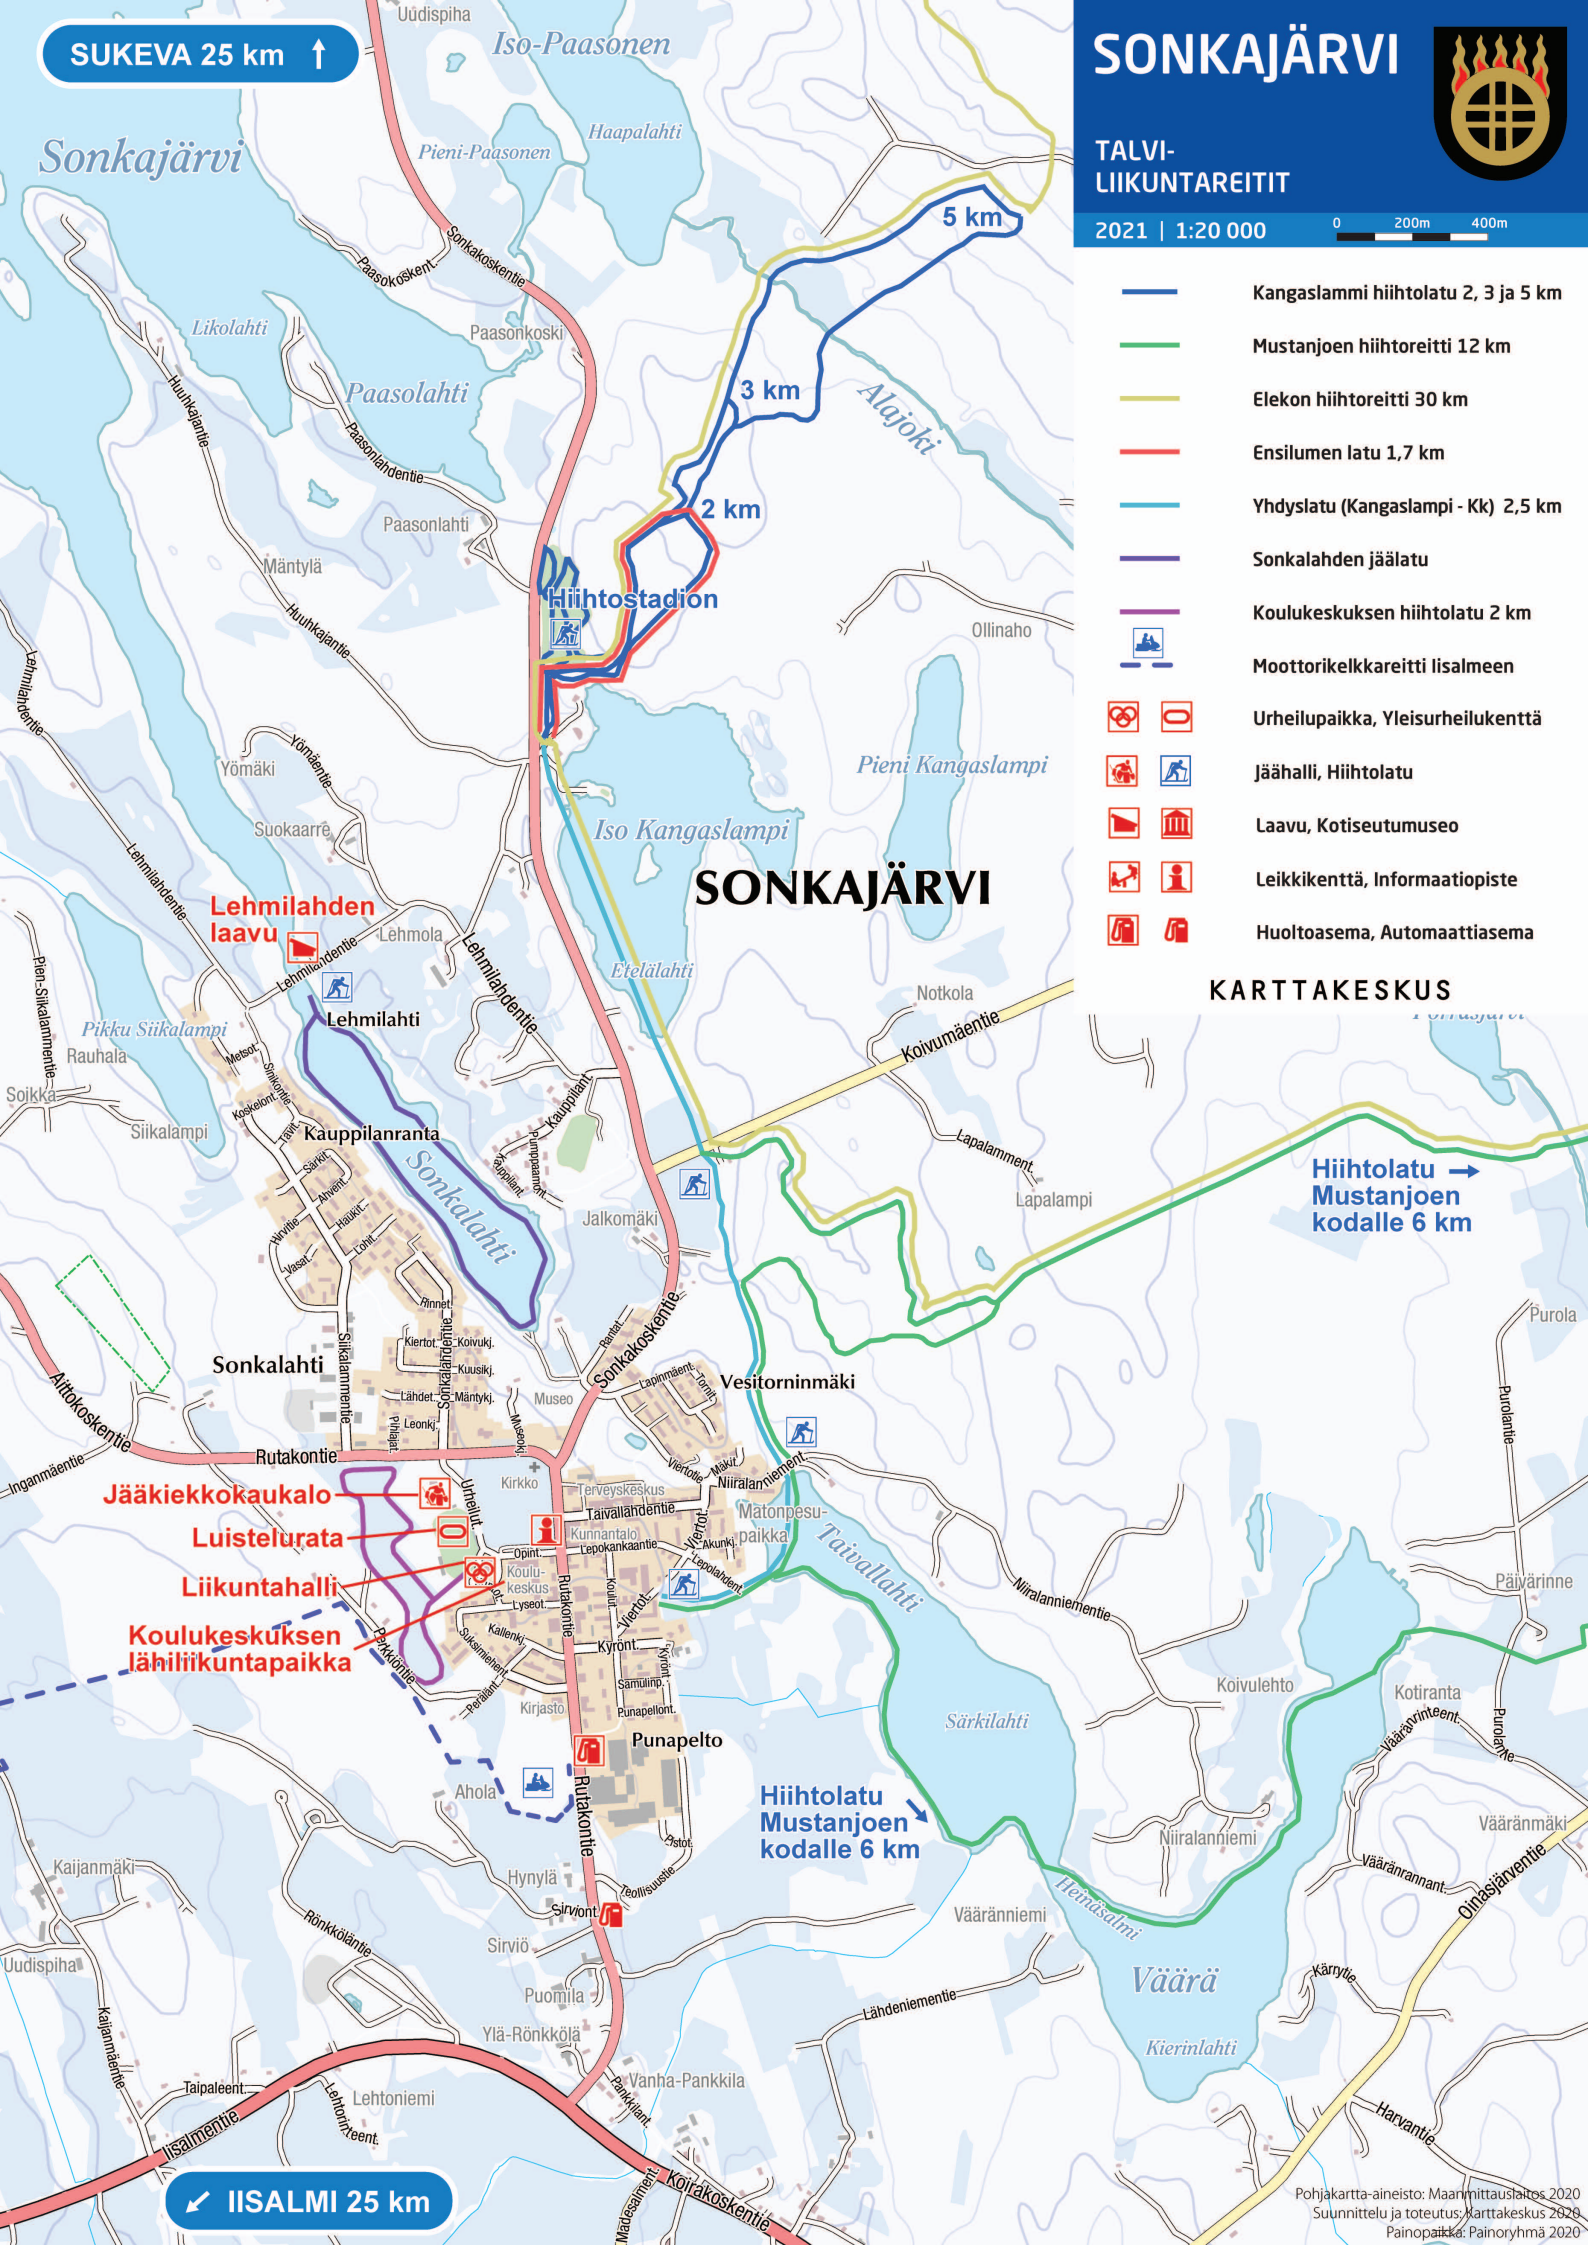

SUKEVA 25 km ↑

SONKAJÄRVI

TALVI-
LIIKUNTAREITIT

2021 | 1:20 000

0 200m 400m

-  Kangaslampi hiihtolatu 2, 3 ja 5 km
-  Mustanjoen hiihtoreitti 12 km
-  Elekon hiihtoreitti 30 km
-  Ensilumen latu 1,7 km
-  Yhdyslatu (Kangaslampi - Kk) 2,5 km
-  Sonkalahden jäälatu
-  Koulukeskuksen hiihtolatu 2 km
-  Moottorikelkkareitti lisaalmeen
-  Urheilupaikka, Yleisurheilukenttä
-  Jäähalli, Hiihtolatu
-  Laavu, Kotiseutumuseo
-  Leikkikenttä, Informaatiopiste
-  Huoltoasema, Automaattiasema

KARTTAKESKUS

Hiihtostadion

SONKAJÄRVI

Hiihtolatu →
Mustanjoen
kodalle 6 km

Hiihtolatu
Mustanjoen
kodalle 6 km

Lehmilahden
laavu

Jääkiekkokaukalo

Luistelurata

Liikuntahalli

Koulukeskuksen
lähiliikuntapaikka

↙ IISALMI 25 km